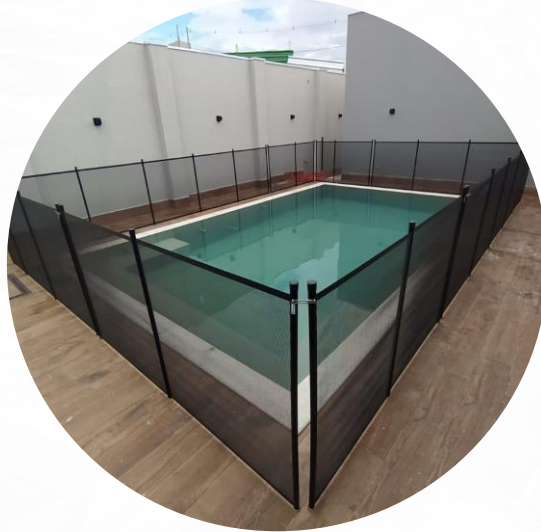

OPERACIÓN

Residencias

Condominios

Hoteles

Las Cercas removibles son una gran solución para ayudar en la protección y versatilidad a los entornos de la piscina.

DIMENSIONAMIENTO

Total = 28m

Total = 27m
+ portão