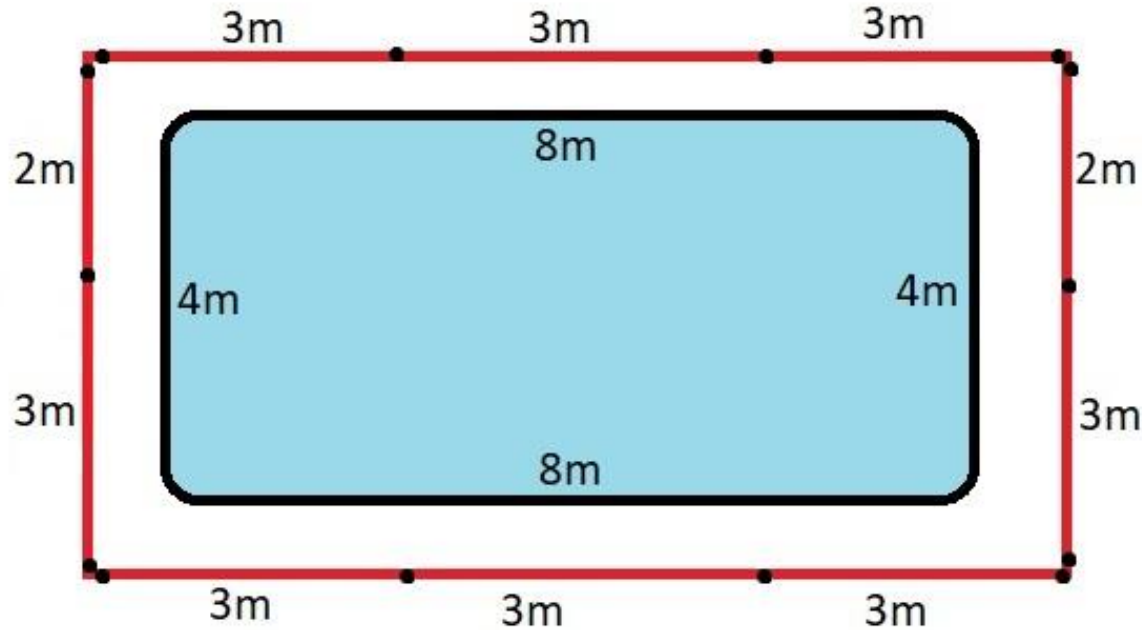

Módulos de 1, 2, 3, 4 y 5 metros, fácilmente adaptables.

Módulos estandarizados

Desde la colocación de los tornillos hasta el tamaño de cada módulo de la cerca, las medidas siguen el mismo espaciado. Y para la instalación, las plantillas garantizan una alineación perfecta.

OPERACIÓN

Residencias

Condominios

Hoteles

Las Cercas removibles son una gran solución para ayudar en la protección y versatilidad a los entornos de la piscina.

DIMENSIONAMIENTO

Total = 28m

Total = 27m
+ portão