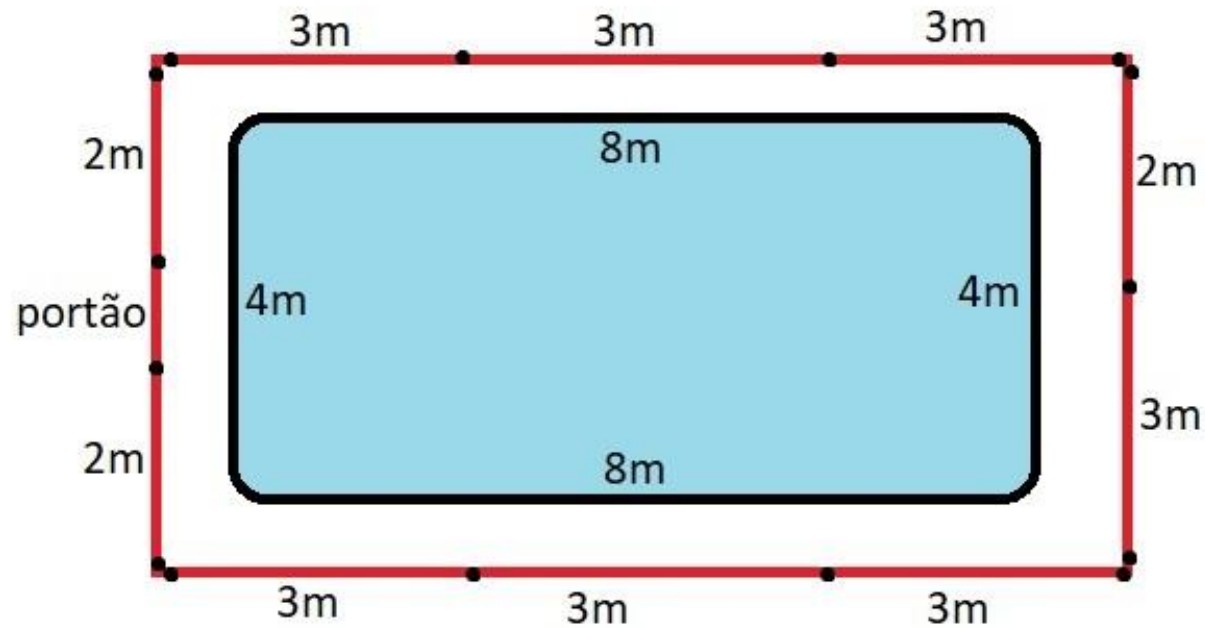

Módulos de 1, 2, 3, 4 y 5 metros, fácilmente adaptables.

Módulos estandarizados

Desde la colocación de los tornillos hasta el tamaño de cada módulo de la cerca, las medidas siguen el mismo espaciado. Y para la instalación, las plantillas garantizan una alineación perfecta.

OPERACIÓN

Residencias

Condominios

Hoteles

Las Cercas removibles son una gran solución para ayudar en la protección y versatilidad a los entornos de la piscina.

DIMENSIONAMIENTO

Total = 28m

Total = 27m
+ portão