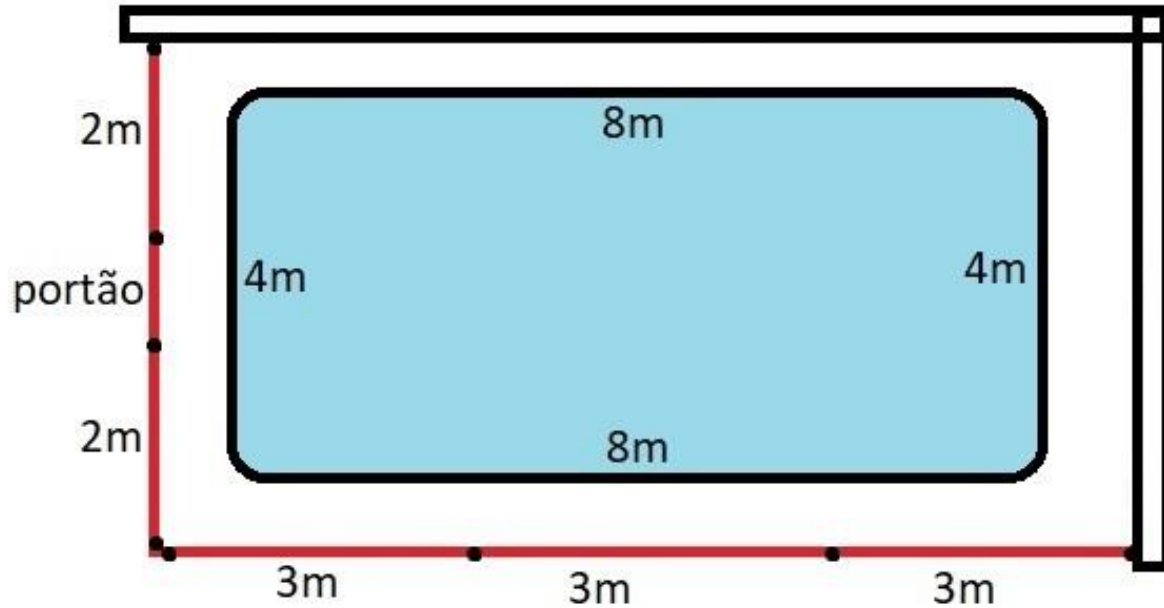

OPERACIÓN

Residencias

Condominios

Hoteles

Las Cercas removibles son una gran solución para ayudar en la protección y versatilidad a los entornos de la piscina.

DIMENSIONAMIENTO

Total = 28m

Total = 27m
+ portão