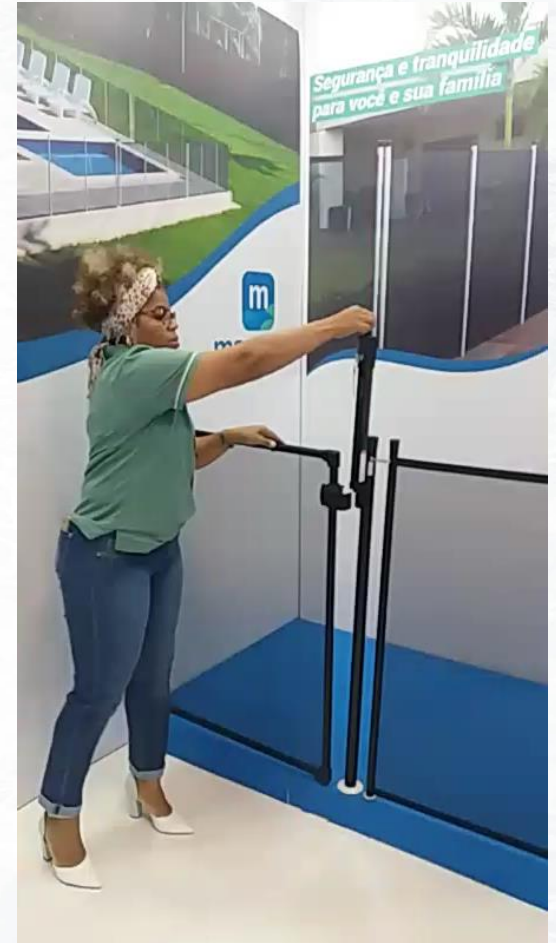

Puerta automática

La protección es mucho más práctica cuando se utiliza el modelo de puerta automática. El mecanismo asegura un cierre instantáneo, evitando que los niños pequeños tengan acceso al espacio de la piscina incluso en un momento rápido de descuido.

Esta es una solución de alto valor agregado para los revendedores.