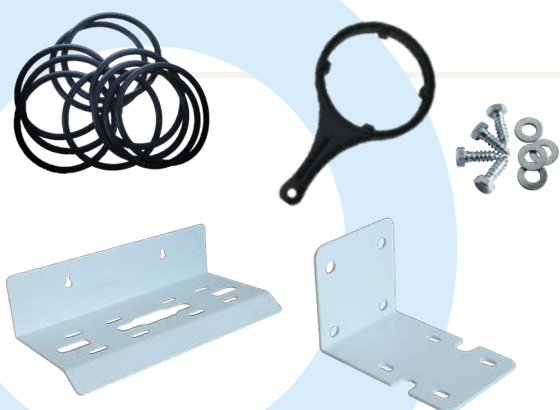

Kits para Carcasas

Sencillo, Doble y Triple

¿Su fuente de agua sufre de contaminantes, sedimentos u olores? Los kits de carcasas de filtros de dos etapas de GWS son el primer paso para resolver sus necesidades de agua potable. Construidos con materiales vírgenes de la más alta calidad, reforzados para soportar las más altas presiones y certificados según los estándares internacionales más estrictos, nuestros kits de carcasas de filtros se pueden utilizar con una amplia variedad de cartuchos y medios para aplicaciones en hogares, restaurantes, industria y en cualquier lugar donde se requiera agua potable limpia. Todas las carcasas se suministran con manual de instalación, llave, soporte de montaje en pared y tornillería.

Accesorios

- Llaves
- Soportes
- Juegos de tornillos
- Juntas tóricas de repuesto